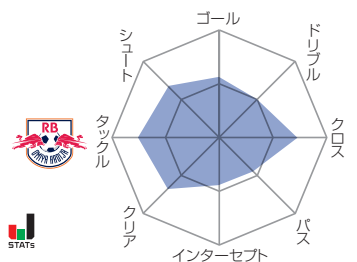

J3を制して帰ってきた、開幕連勝の新生・大宮を迎える一戦。前節同様の粘り強い守備と積極的な攻撃で、ホーム連勝なるか。

開幕の長崎戦に敗れたものの、小さくない手応えも得て迎えたホーム開幕戦。9シーズンぶりにJ2降格となった札幌を相手に、立ち上がりから選手個々の強みを生かしたコンビネーションでチャンスを作った熊本は、ルーキー半代将都のブロ初ゴールで先制。後半に入って押し込まれる時間も増えたが、同じく渡邊怜歩のブロ初ゴール、そして塩浜遼の2試合連続ゴールと追加点を挙げ、守っても無失点で完勝。今シーズンの1勝目を挙げて8位に浮上した。

2週続けてのホームに迎えるのは、札幌とは逆

にJ3から昇格してきたRB大宮だ。過去戦績を見れば決して相性は悪くないが、開幕戦では昨シーズンの昇格プレーオフに進んだ山形に2-1で競り勝ち、前節も甲府に1-0と、接戦をものにして連勝。元々、J1にいておかしくない規模、戦力を有していたクラブが、J3での経験を経て逞しさ、勝負強さを増した。さらに経営権の譲渡によってRB大宮とチーム名も変更、今季のJ2のみならず今後のJリーグ全体でも動向が注目される存在になっている。

熊本と同じ3バックの布陣を敷くが、中盤のア

ルトゥール・シルバと小島幹敏がボールを引き出して運び、あるいは展開、両ウイングバックの鋭い仕掛けや早いタイミングの良質なクロスでチャンスを作る。開幕節は交代出場だったが2試合連続得点中の藤井一志、豊川雄太、杉本健勇らに加え、控えには富山貴光やカプリニと前線も強力な顔ぶれが揃う。

どのポジションも個の能力が高いため、早いサポートとカバーリングによって攻守両面で数的優位を作ること、さらに切り替えて後手に回らず、最後まで集中を切らさないことも重要になる。

Match Data

過去の対戦成績

6勝2敗
勝率
75.0%

得点15 / 失点6

- 3 - 0 ● 2023/09/16 NACK
- 3 - 0 ● 2023/03/05 えがおS
- 1 - 0 ● 2022/09/04 えがおS
- 2 - 1 ● 2022/03/05 NACK

過去の対戦は8度あり、通算で6勝2敗、さらに熊本がJ2に復帰した22年以降は4連勝中、かつホームでは過去無敗で失点わずか1と、相性は良い。ただ、J3降格から1年で復帰してきた通り、本来ならJ1にいてもおかしくないチームだ。

Pick up Player

相手チームの注目選手

FW 10 豊川雄太

3シーズン在籍した京都を離れ、今季からRB大宮に移籍。熊本にとっては、22年のJ1参入プレーオフ決定戦で先制点を許し、初の昇格を阻まれた因縁の選手だ。サイズはないがスピードあふれる抜け出しからボールを受けて積極的にゴールに向かう姿勢は脅威。2試合連続得点中の藤井一志、杉本健勇と合わせ、前向きでボールを受けさせないよう警戒したい。

チームスタッツ

※2/25時点でのデータ

2.5 (1)	ゴール	1.5 (5)
7.5 (16)	ドリブル	10.5 (10)
15.5 (12)	クロス	19.0 (3)
441.0 (8)	パス	402.0 (15)
4.5 (2)	インターセプト	1.5 (11)
24.0 (12)	クリア	30.0 (3)
15.5 (15)	タックル	24.5 (3)
12.0 (2)	シュート	12.0 (2)

※試合平均値 ( )内はリーグ順位

前節の結果

2025.2.23

明治安田J2リーグ
第2節
@えがお健康スタジアム

3 1-0
2-0 0

28' 半代将都
49' 渡邊怜歩
90+1' 塩浜遼

GOAL