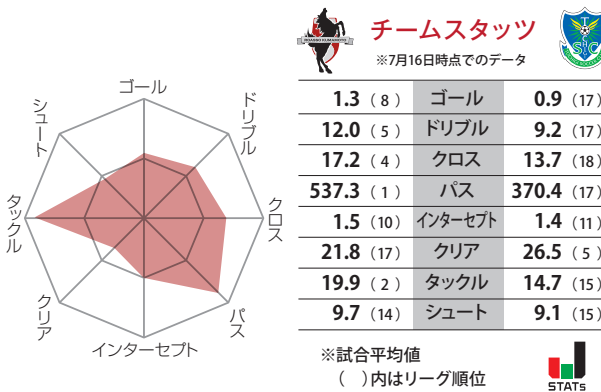

対戦データ

Match Data

過去の対戦成績

結果	対戦日時	スコア
○3	2024/06/02 カンセキ	1●
○3	2023/09/24 えがお	0●
△1	2023/02/19 カンセキ	1△
○2	2022/08/07 えがお	0●

通算11勝5分6敗と優位な数字を残している。2022年のJ2復帰以降は5試合で3勝2分と無敗で、さらにホームでの対戦では無失点で連勝中。前期は前半にクロスから先制されたが、後半の3得点で逆転勝ちしている。