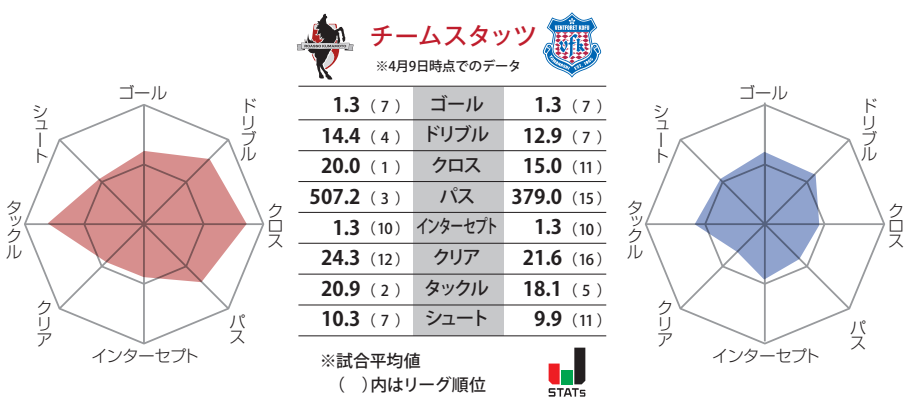

長崎と同じように、高い能力を持つ個が揃う甲府。 前節後半のような積極姿勢で、攻守にペースを掴みたい。

前節の長崎戦は、前半に3失点したが、後半に猛攻をかけ、追いつき、ひっくり返せそうな雰囲気は作った。だがセットプレーから追加点を与え、最終的には3-4で敗れた。

「0-3の状況からでも3点返せるチーム力と、やっぱりやれるということは感じた」とキャプテンの上村周平。だからこそ、その力を「勝利につなげなきゃいけない」と続ける。後半にできたような積極的な仕掛けとゴールに向かう姿勢を前半から見せ、そうした戦いぶりをチームのスタンダードとして、今節以降の全てのゲームでコン

タントに表現していかなくてはならない。

今節迎えるのは、4勝2分3敗の5位・甲府。12得点は熊本と同じだが失点は9と半分。前節は終了間際にコーナーキックの流れから失点して敗れたが、ゲームを通じては安定した対応で清水の攻撃を抑えたように、堅い守備が特徴だ。一方、結果として得点に結ばなかったとは言え少なくない決定機を創出。トップのファビアン・ゴンザレスはまだ得点がないが、途中から出てくるピーター・ウタカやアダイトンのほか、宮崎純真、三平和司といった決め切る力のある選手が揃う。

先に失点しても点を取れることは長崎戦で示した通りだが、優位に運ぶにはやはり先制点が重要。ボール保持率やパス数、クロス数などの数字の面では熊本が上回っているため、途中で失わない精度と、アタッキングエリアでのアクションや工夫によってゴールに結べるかが鍵となる。

また、高さなどを踏まえればセットプレーも警戒が必要で、事前の準備を通じ、できるだけその機会を与えないことも意識したい。前節敗れて14位に下がったが、中位はまだ混戦の状況。浮上につながる勝点3を、ホームでつかみたい。

対戦データ

過去の対戦成績

● 0	2023/11/03 JITスタ	2 ○
○ 2	2023/05/07 えがお	0 ●
△ 2	2022/08/13 JITスタ	2 △
△ 1	2022/05/28 えがお	1 △

通算戦績は2勝4分10敗と大きく負け越しているものの、J2に復帰した22年シーズン以降は1勝2分1敗と互角に戦っている。また、ホームに限っては2勝2分3敗と決して悪い数字ではないため、自信を持って臨みたい。

Match Data

前節の結果

2024.4.7
明治安田J2リーグ 第9節
@えがお健康スタジアム

3 (0 - 3) 4

【得点】
49分: ベジョンミン
51分: オウンゴール
90+2分: 神代 慶人

【得点】
13分: 増山 朝陽
32分: 増山 朝陽
40分: 加藤 大
71分: マテウス ジェスス

Previous Match Results

ホームに長崎を迎えた九州ダービーは、前半のうちに3点のビハインドを負う苦しい展開となった。後半立ち上がりから猛攻を仕掛けて2点を奪い、その後追加点を許したものの、終盤に神代慶人が3試合連続となるゴールを決めて1点差。結果としては逃げ切られたが、踏みとどまって点を取りに行き、失点の少ない長崎から3点取れたことは収穫になったと言える。