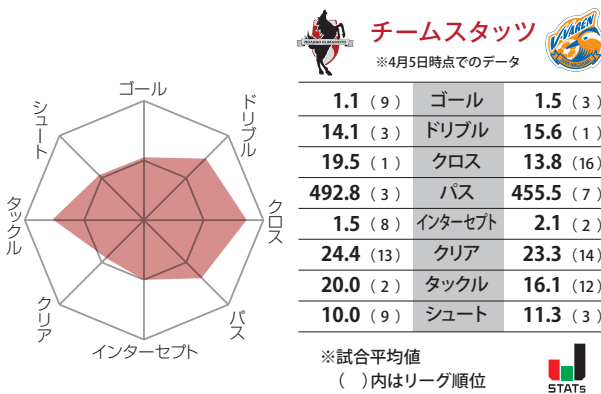

今季初の逆転勝ちで連勝となったが、ピッチ状況が影響したとはいえずラストパスやシュートの精

度はまだ不十分で、また失点場面はクイックリスタートでゴール前のマークやクロスへの対応が遅れている。それでも「得意ではない状況でも結果が出せたことが自信になる」(上村周平)のは確か。だからこそ、今節につなぐことが重要になる。

再び中3日でホームに帰って迎えるのは、4勝3分1敗で3位の長崎。開幕直後は2試合勝ちがなかったが、3節に今季1勝目を挙げて以降、6戦負けなしで勝点を積み上げている。

開幕前はカリーレ前監督の契約問題で揺れたが、大分を2年間率いた下平隆宏氏が監督に就

任したことで一枚岩となり、本来の個の能力が組織的なサッカーの中で生かされ始めた。前節の山形戦ではゴール前のコンビネーションとカウンターから2点を挙げており、ファンマ デルガドら外国籍選手のみならず攻撃のクオリティは高い。一方、8試合で6失点と守備が安定しているのも、結果を出している要因だ。

熊本は、千葉戦以降表現できている球際の寄せやカバーリングを引き続き90分間継続し、その上で相手の対応を見た攻撃の工夫やプレーの選択を、チームとして共有したい。

対戦データ

Match Data

過去の対戦成績

● 1	2023/07/29 トラスタ	4 ○
● 0	2023/03/19 えがお	2 ○
○ 3	2022/09/10 トラスタ	1 ●
○ 2	2022/03/21 えがお	0 ●

通算戦績は7勝1分6敗とほぼ五分だが、引き分けはわずか1試合。とは言え、決着がついたゲームも多くは僅差だ。一昨年は2勝しているが、逆に昨年はダブルを食らっている。ホームで借りを返したい。