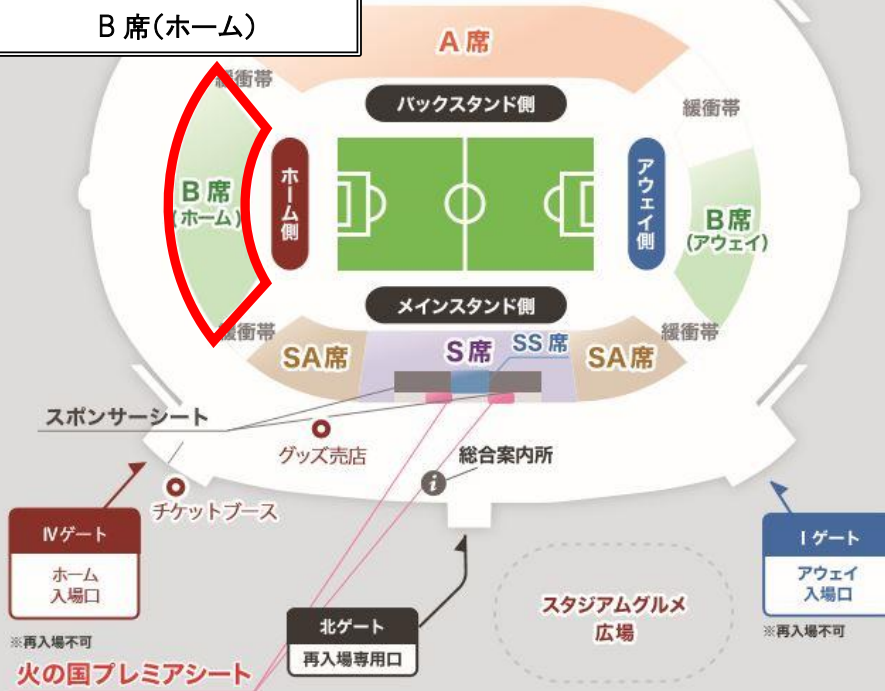

「九州だJフェスタin熊本  
ワンコインチケット観戦エリア  
B席(ホーム)

※再入場不可

火の国プレミアシート

※再入場不可