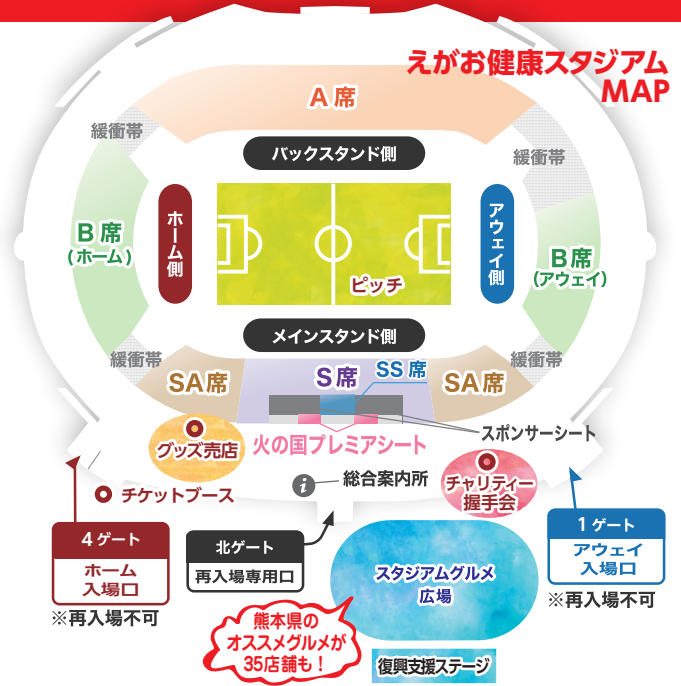

イベント盛りだくさんのロアッソ熊本ホームゲームを楽しんで、くまもとを盛り上げよう！

熊本地震復興支援

明治安田生命 J2リーグ第8節 **ロアッソ熊本 VS 松本山雅FC**

マッチ 4/16 18時キックオフ

えがお健康スタジアム