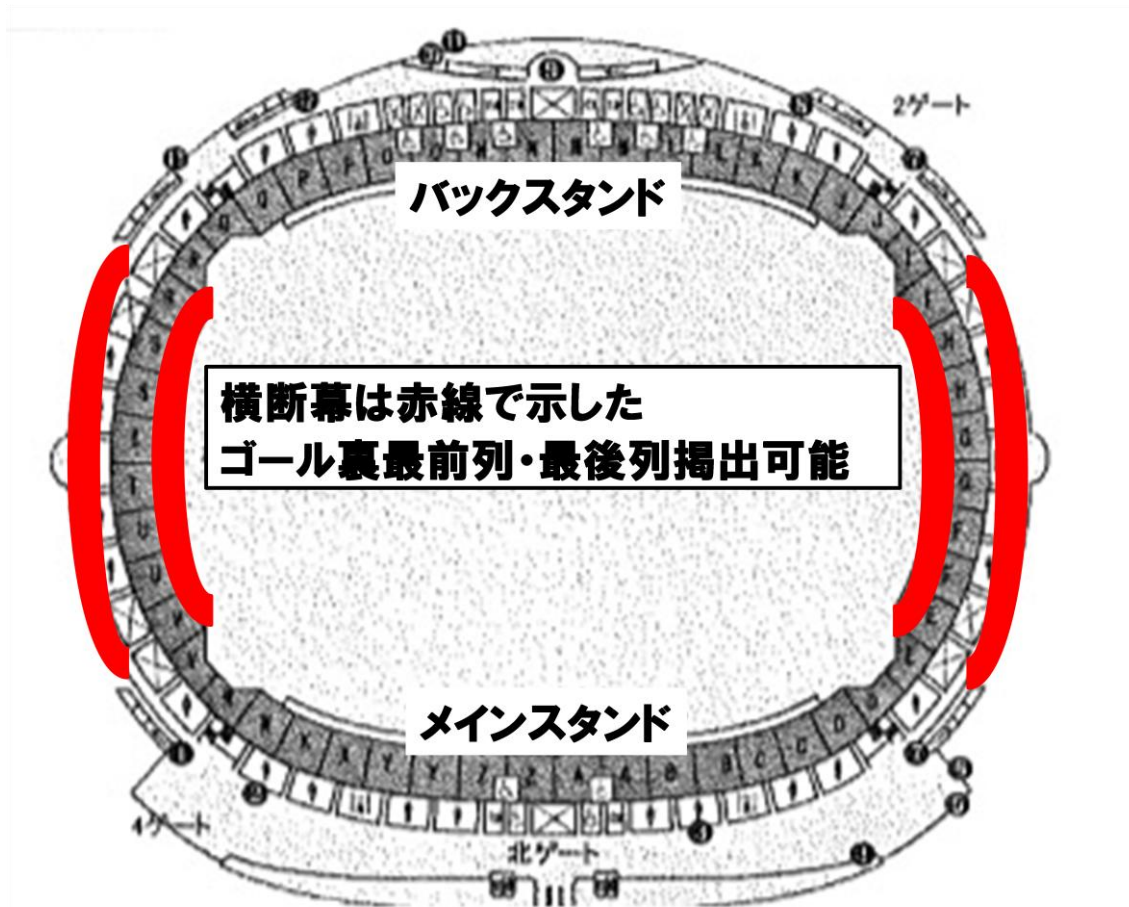

観戦ルール

- 花火、爆竹、発煙筒、ガスホーン、ブブゼラなどは持ち込めません。
- ビン、缶なども持ち込めません。中身は入口で紙コップに移してご入場下さい。
- ペットを連れての観戦はできません。(盲導犬、聴導犬を除く)
- その他、試合の運営または進行を妨害し、他人に迷惑または危険を及ぼす等のおそれがあると警備従事員が判断したものは持ち込みを禁止します。
- 待機列上にある、荷物の管理、移動は各自で行って下さい。盗難、紛失等、弊社では責任を負いかねますので予めご了承下さい。
- 応援の横断幕や垂れ幕は、決められた場所に取り付けてください。
- 人を傷つけることを目的としたものは掲げないでください。
- 席の前方から身を乗り出して大きな旗を振ることは、大変危険なので禁止しています。
- 紙吹雪や紙テープなどの使用はおやめください。
- 拡声器を使用しての応援はおやめください。また、ピッチ、スタンドに向けて審判、選手・チーム、相手サポーターへの誹謗中傷を目的とした拡声器の使用もおやめください。(ノイズ音、サイレン等も含む) ただし応援の統制目的での拡声器の持ち込みは可とします。
- 暴力、威嚇、どう喝、またはクラブがそのように判断した行為は禁止します。
- 座席に立っての応援はおやめください。
- 大旗はゴール裏最前列のみ使用可能です。Lフラッグはゴール裏にて使用可能です。
- ホイッスル(笛)や拡声器等のサイレンの使用は禁止しています。
- フィールドにもものを投げ込まないでください。
- フィールドには、絶対に入らないでください。
- 近隣の騒音となる、過度な鳴り物を使用した応援はおやめください。ブブゼラまたは類似する鳴り物の使用は禁止します。
- 通路に荷物を置いたまま、また通路に立ち止まっただけの観戦、応援はおやめください。安全のため、通路の確保にご協力ください。
- 観客席は禁煙です。喫煙は、指定の場所をお願いします。
- 熊本県サッカー協会の承認を受けていないポスター・ビラ・広告物等の配布、掲示は禁止です。
- 熊本県サッカー協会の承認を受けていない募金、署名、調査活動、物品販売は禁止です。
- 所定の場所以外に、ゴミその他汚物を廃棄することはおやめください。
- 一人でも多くのお客さまが観戦できるよう席詰めにご協力ください。また、観客席への荷物置きはおやめください。
- 傘を差しての観戦・応援はおやめください。
- テープ、ヒモ、シート、チラシ、備品などによる過剰および故意的な座席確保はおやめいただきますようお願いいたします。主催者が過剰および故意的だと判断したものに付きましては、縮小または撤去・お声かけ等をさせていただきますので、ご了承ください。

横断幕掲出エリア

- ・横断幕掲出可能エリアは赤線で示した部分（ゴール裏前方・後方）です。
- ・メインスタンド、バックスタンドは掲出ができません。
- ・係員の指示に従ってください。
- ・誹謗中傷や差別と受け取れるような内容の横断幕の掲出は禁止です。

以上