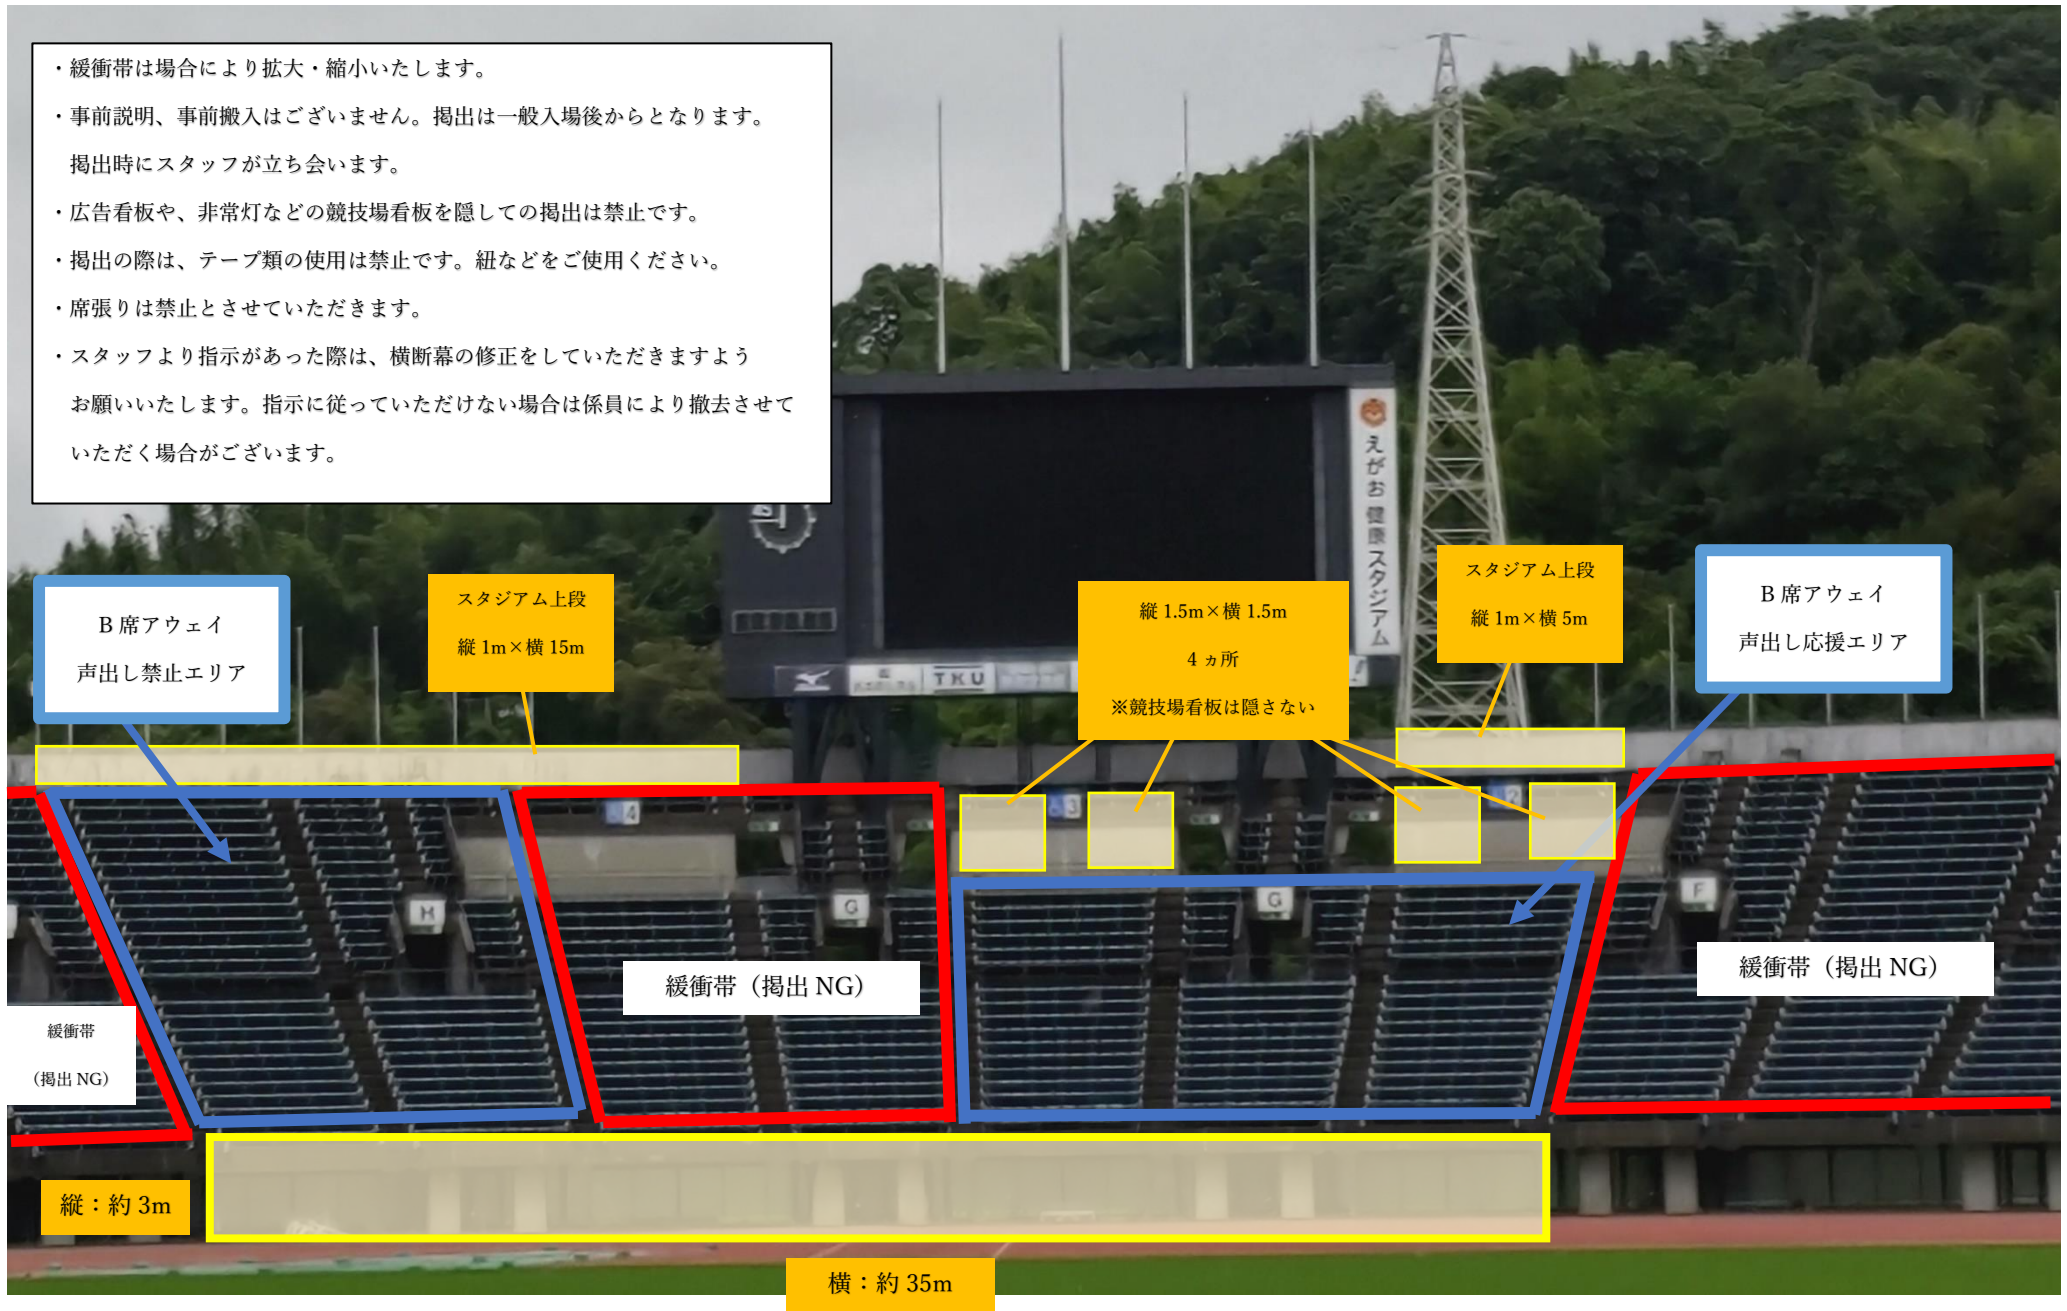

- ・緩衝帯は場合により拡大・縮小いたします。
- ・事前説明、事前搬入はございません。掲出は一般入場後からとなります。
掲出時にスタッフが立ち会います。
- ・広告看板や、非常灯などの競技場看板を隠しての掲出は禁止です。
- ・掲出の際は、テープ類の使用は禁止です。紐などをご使用ください。
- ・席張りは禁止とさせていただきます。
- ・スタッフより指示があった際は、横断幕の修正をしていただきますようお願いいたします。指示に従っていただけない場合は係員により撤去させていただきます場合がございます。

B席アウェイ
声出し禁止エリア

スタジアム上段
縦 1m×横 15m

縦 1.5m×横 1.5m
4カ所
※競技場看板は隠さない

スタジアム上段
縦 1m×横 5m

B席アウェイ
声出し応援エリア

緩衝帯 (掲出 NG)

緩衝帯 (掲出 NG)

緩衝帯 (掲出 NG)

縦：約 3m

横：約 35m