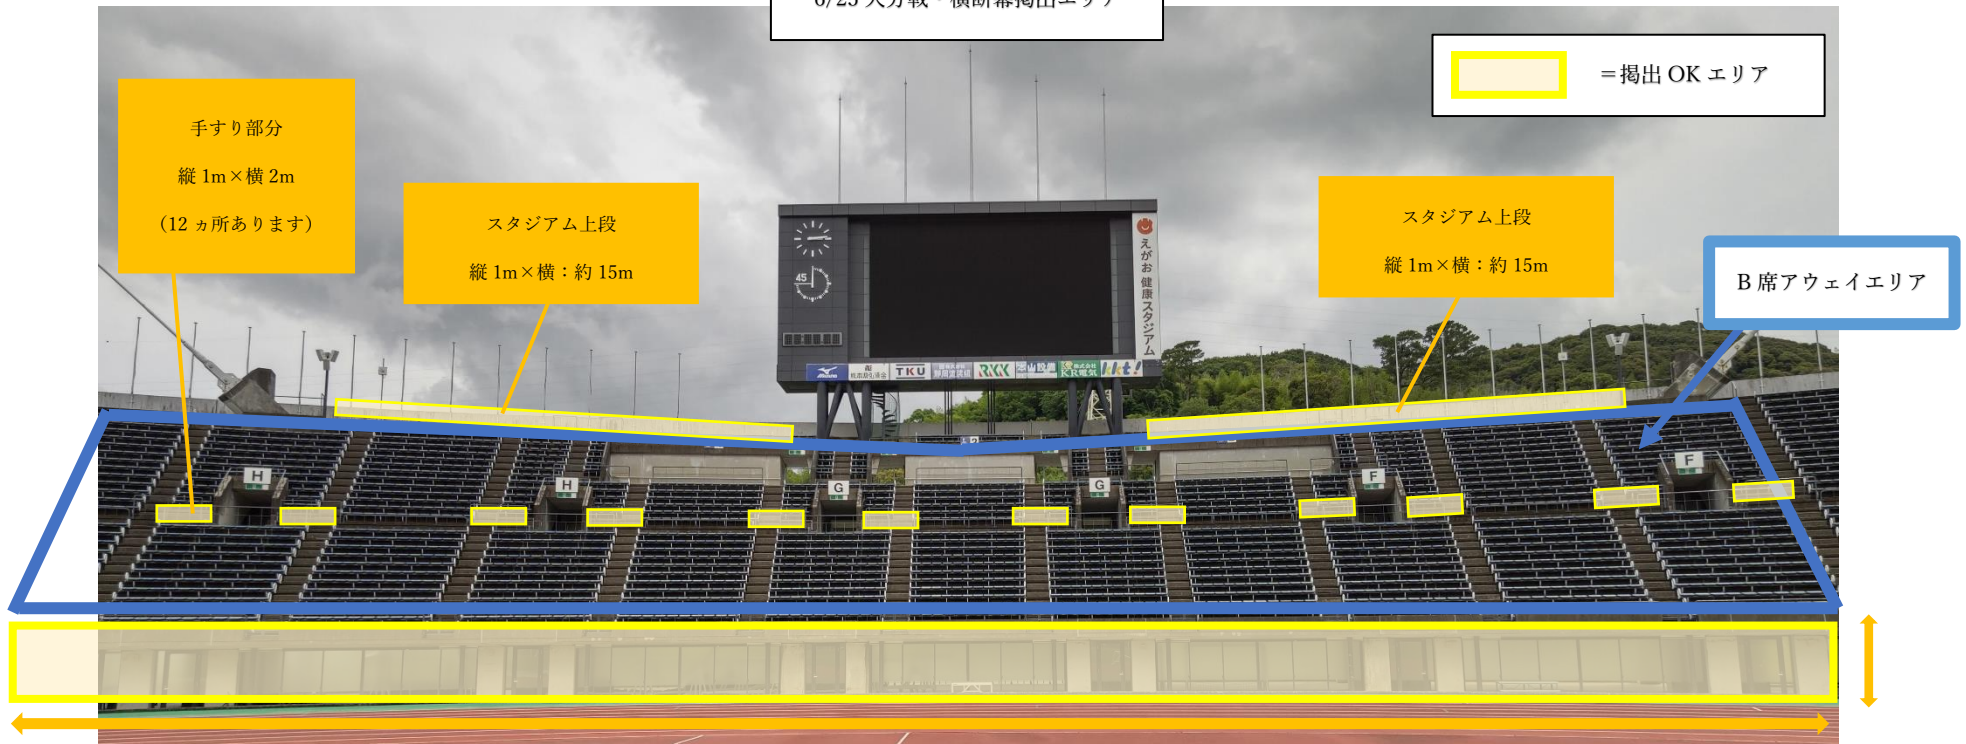

6/25 大分戦・横断幕掲出エリア

横：約 65m 縦：約 3m

- ・緩衝帯は場合により拡大・縮小いたします。
- ・事前説明、事前搬入はございません。掲出は一般入場後からとなります。掲出時にスタッフが立ち会います。
- ・広告看板や、非常灯などの競技場看板を隠しての掲出は禁止です。
- ・掲出の際は、テープ類の使用は禁止です。紐などをご使用ください。
- ・席張りは可能ですが、通路や階段をふさぐ張り方は禁止です。また、観戦されるお客様のご迷惑にならないようお願いいたします。
- ・スタッフより指示があった際は、横断幕の修正をしていただきますようお願いいたします。指示に従っていただけない場合は係員により撤去させていただきます場合がございます。